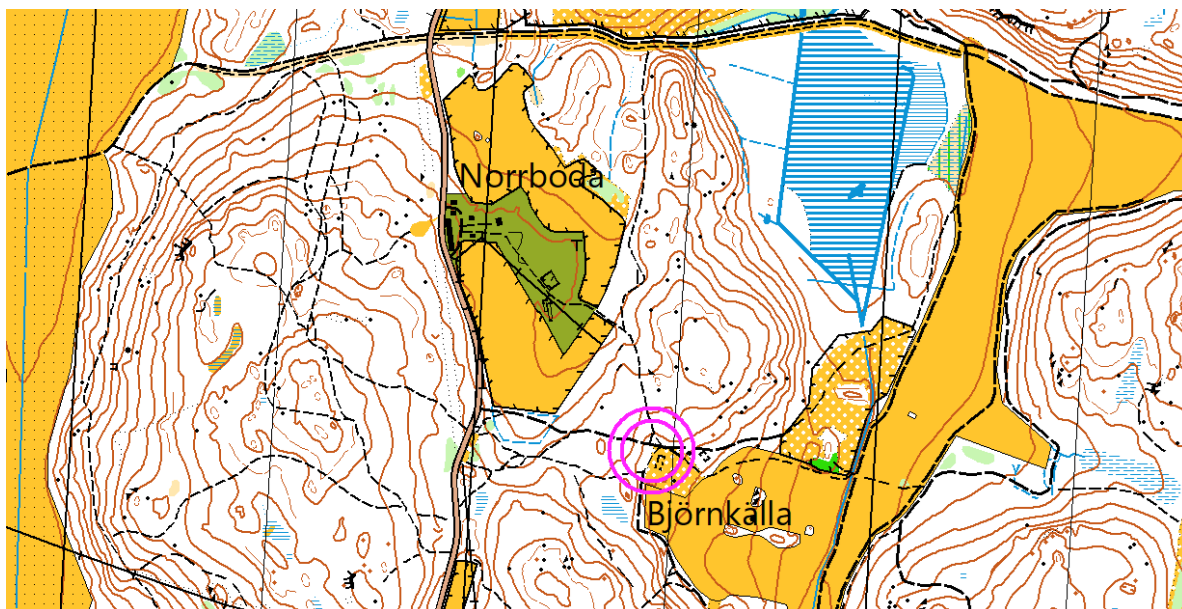

# Winter Cupen

Inbjudan WinterCupen Etapp 4 den 16 februari med samling vid Björnkälla mellan Sigtuna och Märsta.

Start mellan kl 10:00 och 11:00

**Banlängder:**

Långa 6,0 km

Mellan: 4,5 km

Kort: 3,0 km

Kort-lätt: 2,2 km

Sportident och stor skärm vid alla kontroller.

Anmälan senast fredag den 14/2 på Eventor: [Eventor - Tävlingsinformation: WinterCupen E4](#)

**Välkomna!**